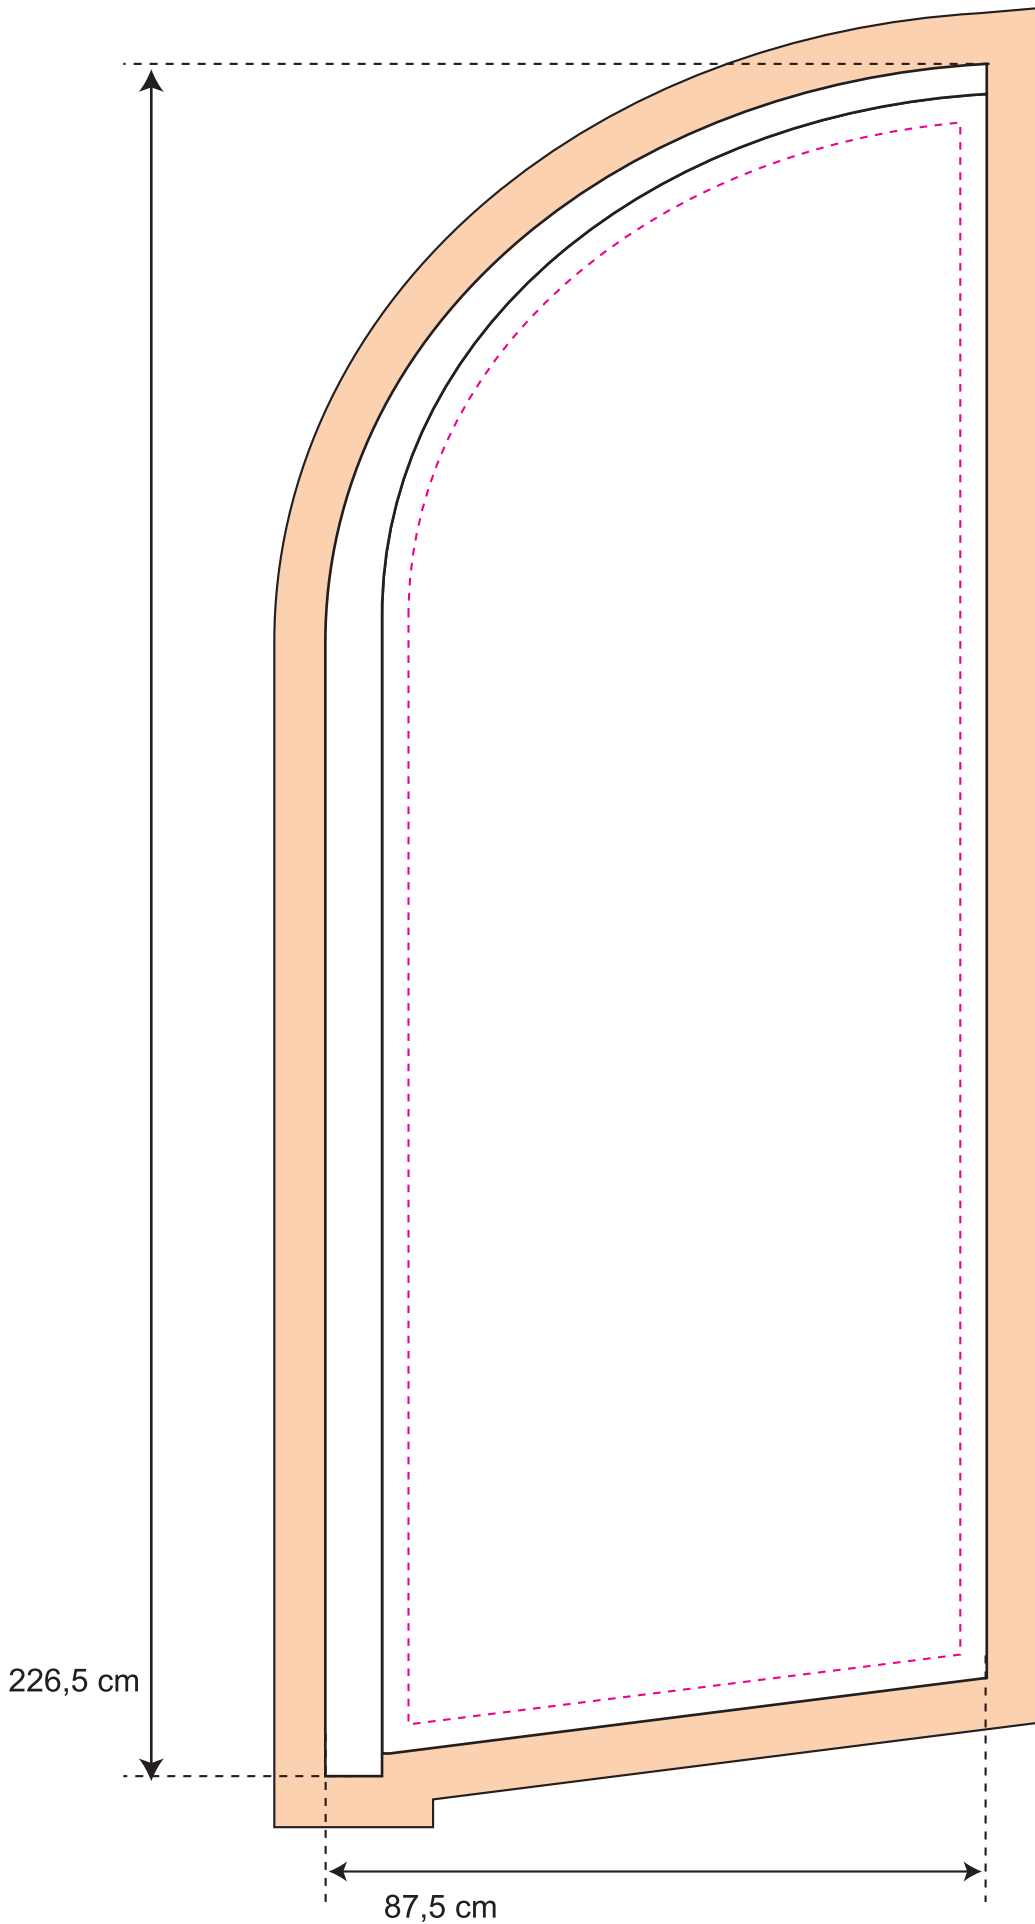

# Montana 220

Scale 1/10

 Eindformaat >>> **226,5 x 87,5 cm**

 Plaats geen teksten, logo's buiten deze zone

 Formaat van uw file met 6,75 cm overlap