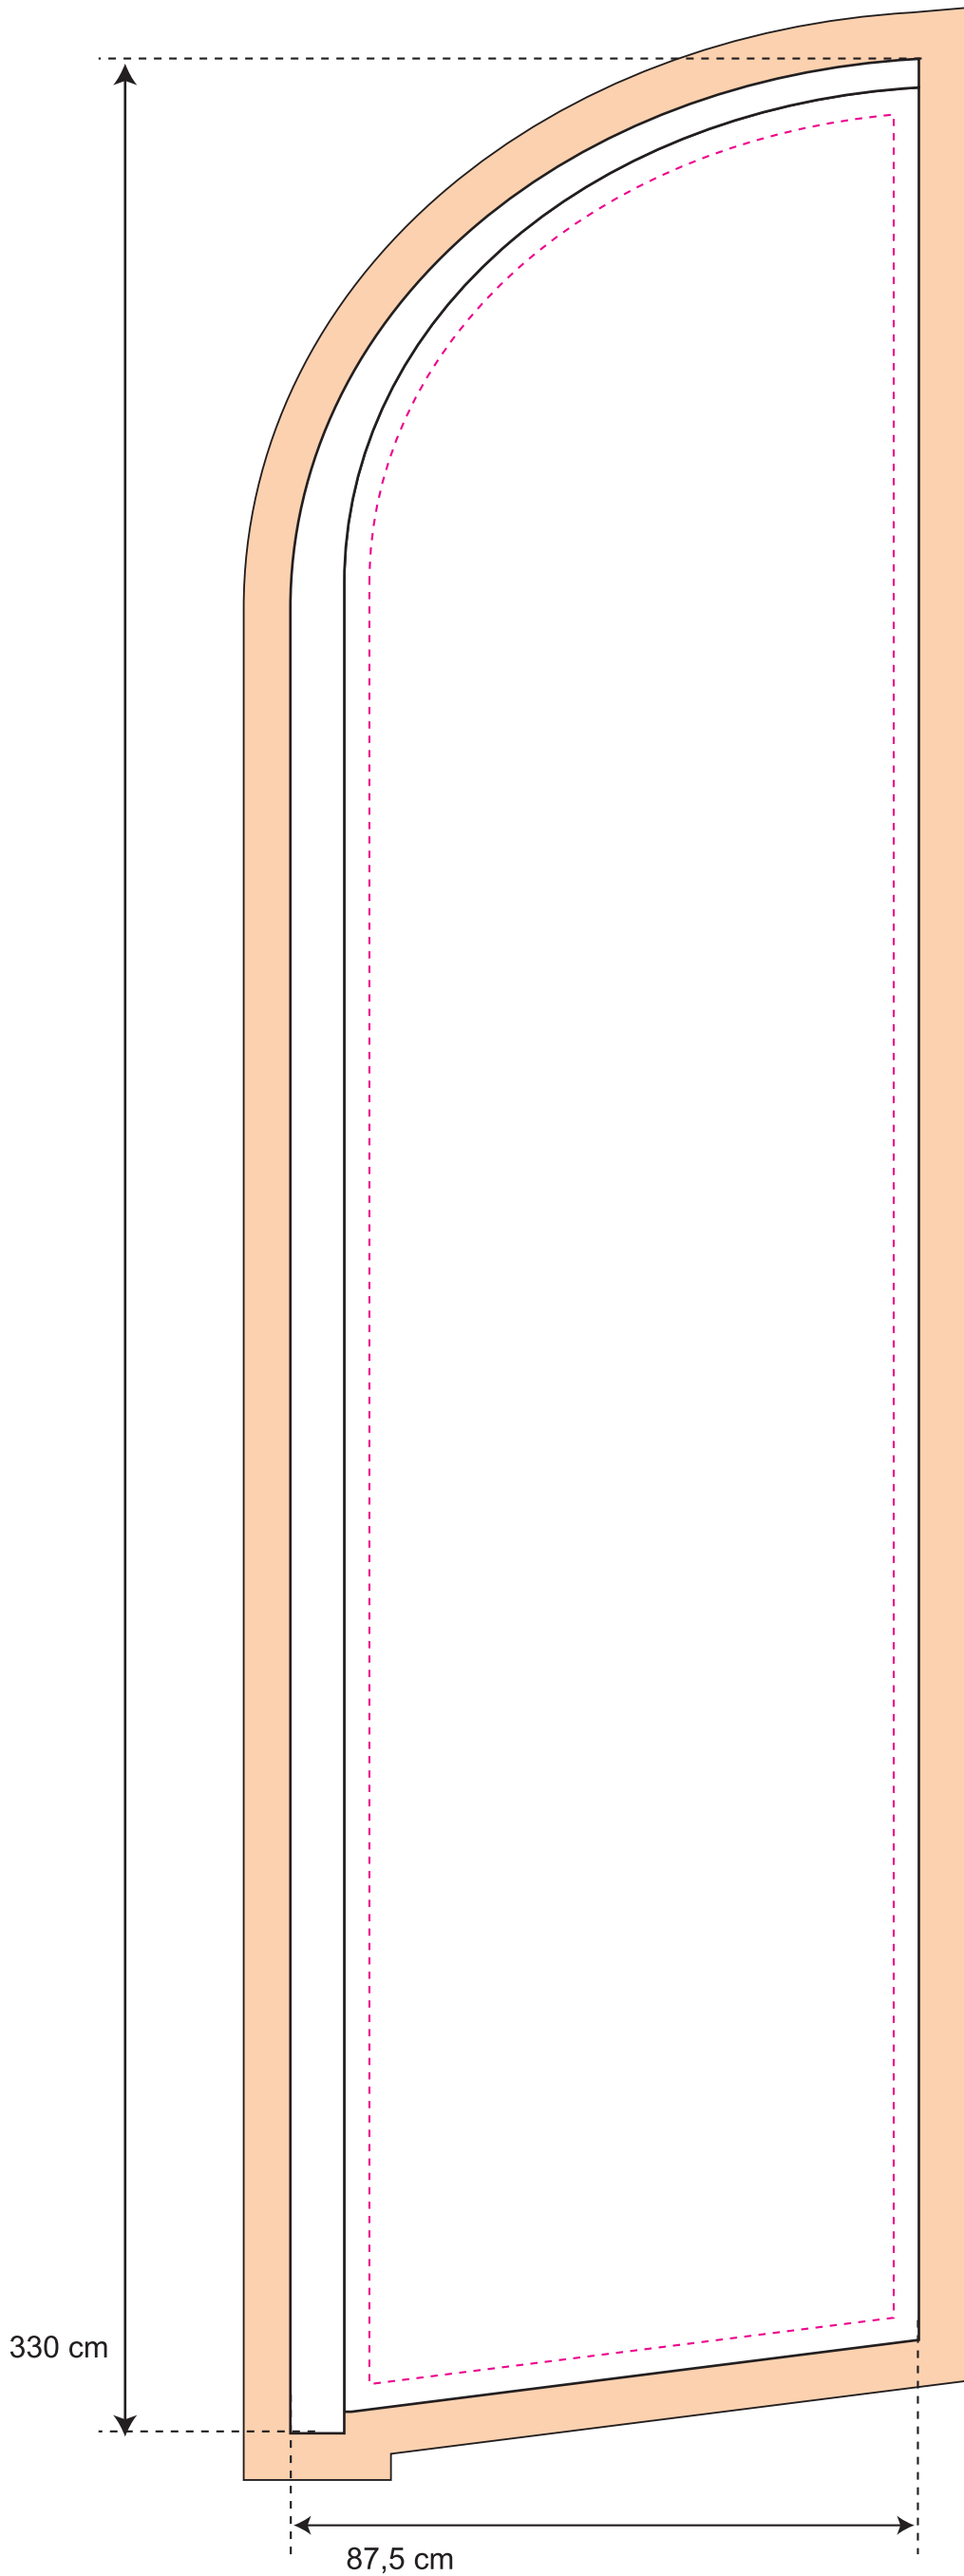

# Montana 330

Scale 1/10

 Eindformaat >>> **330,5 x 87,5 cm**

 Plaats geen teksten, logo's buiten deze zone

 Formaat van uw file met 6,5 cm overlap