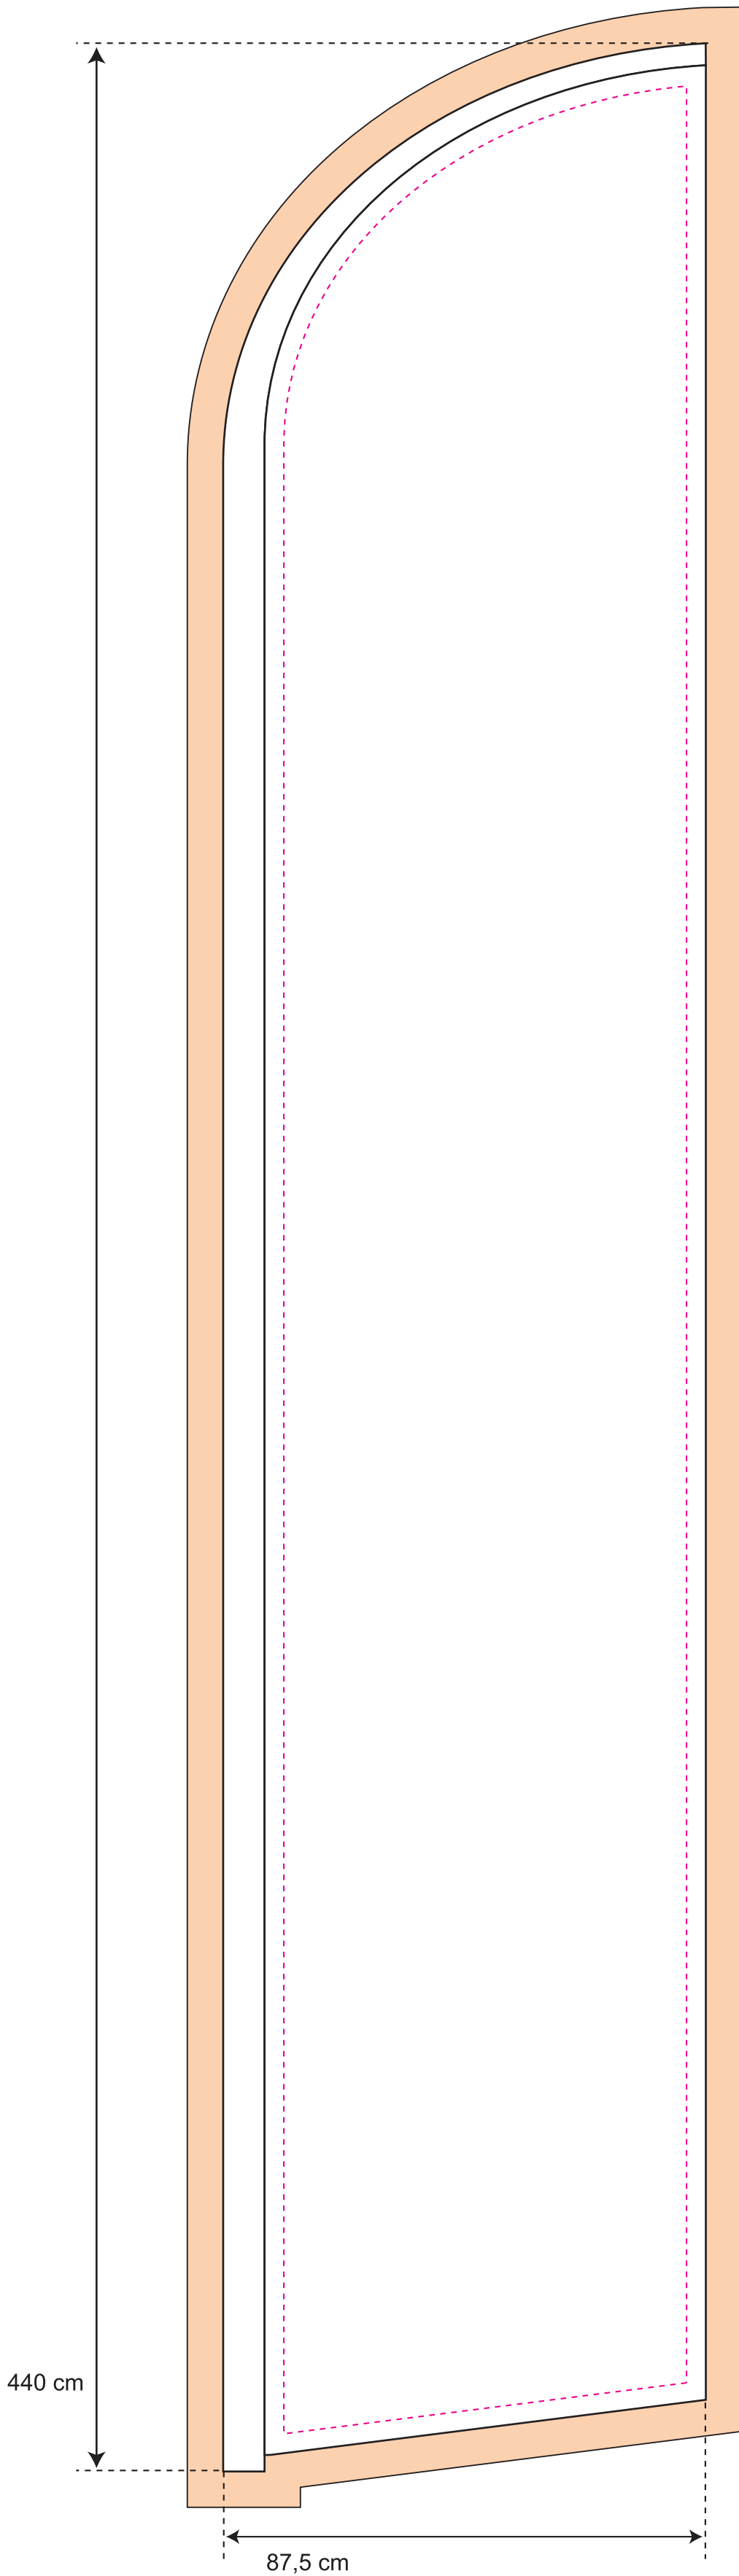

Montana 440

Scale 1/10

 Eindformaat >>> **440,5 x 87,5 cm**

 Plaats geen teksten, logo's buiten deze zone

 Formaat van uw file met 6,5 cm overlap